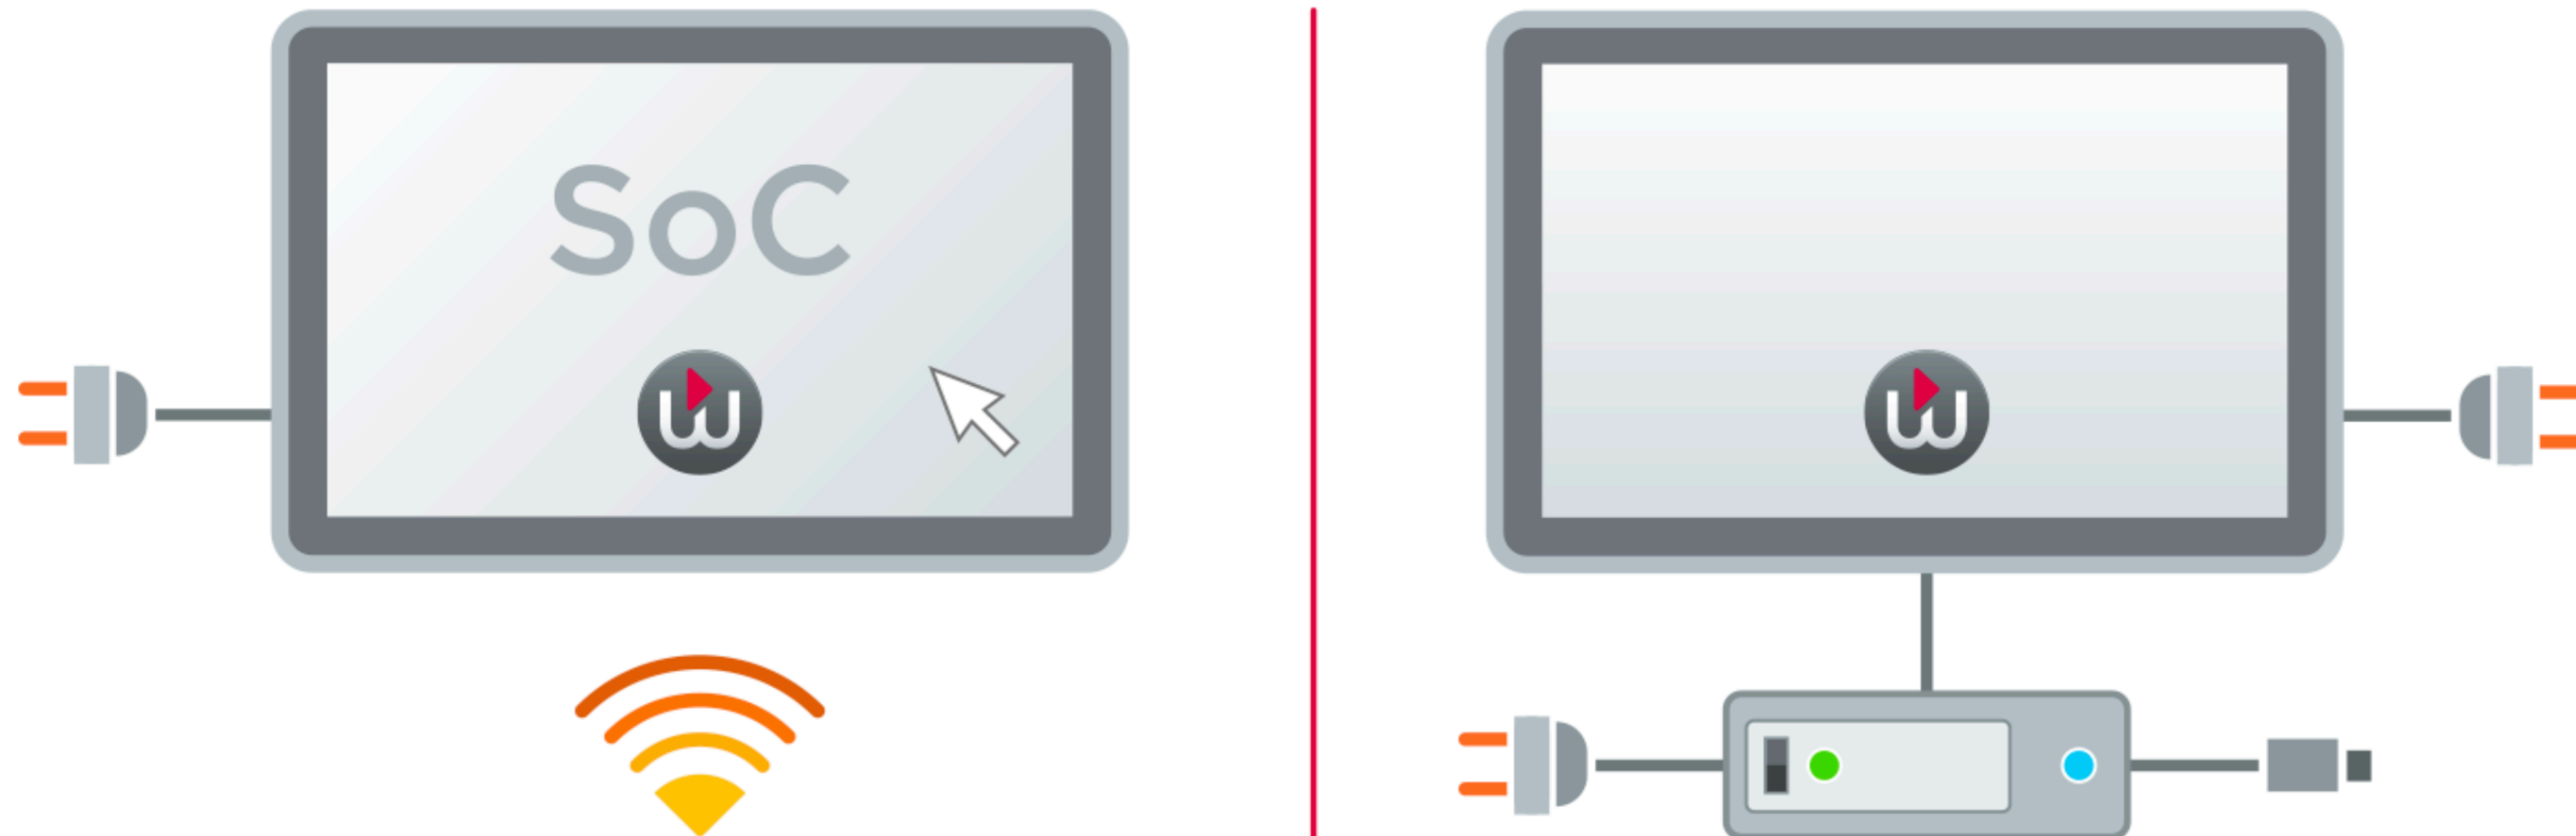

Monitoring réseaux

Proof of Play

Responsable des programmes

Niveau 2

Contributeur(s)

Niveau 3

■ Solution logicielle

Diffusion SoC & player

Solution logicielle

Diffusion SoC player embarqué dans l'écran

➔ SAMSUNG SoC

- SSSP2
- SSSP3
- SSSP4 (TIZEN 2.4)
- SSSP5 (TIZEN 3.0)
- SSSP6 (TIZEN 4.0)

➔ LG SoC

- WebOS 2
- WebOS 3
- WebOS 4

■ Solution logicielle

■ Solution logicielle

Weezago analytique

- Monitoring des écrans en temps réel
- Gestion des temps de diffusion des écrans
- Analyse de diffusion des visuels Dates, diffusions...
- Analyse des interactions Dalle tactile, QRCode, RFID
- Analyse d'audience