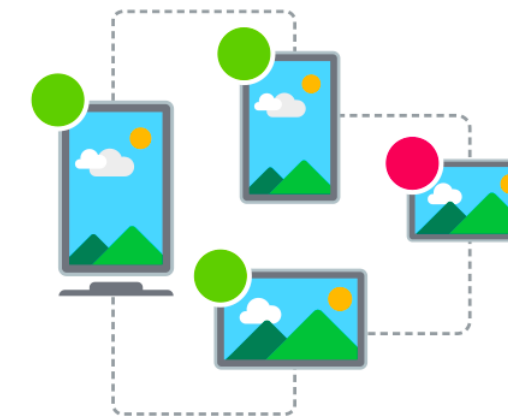

Monitoring réseaux